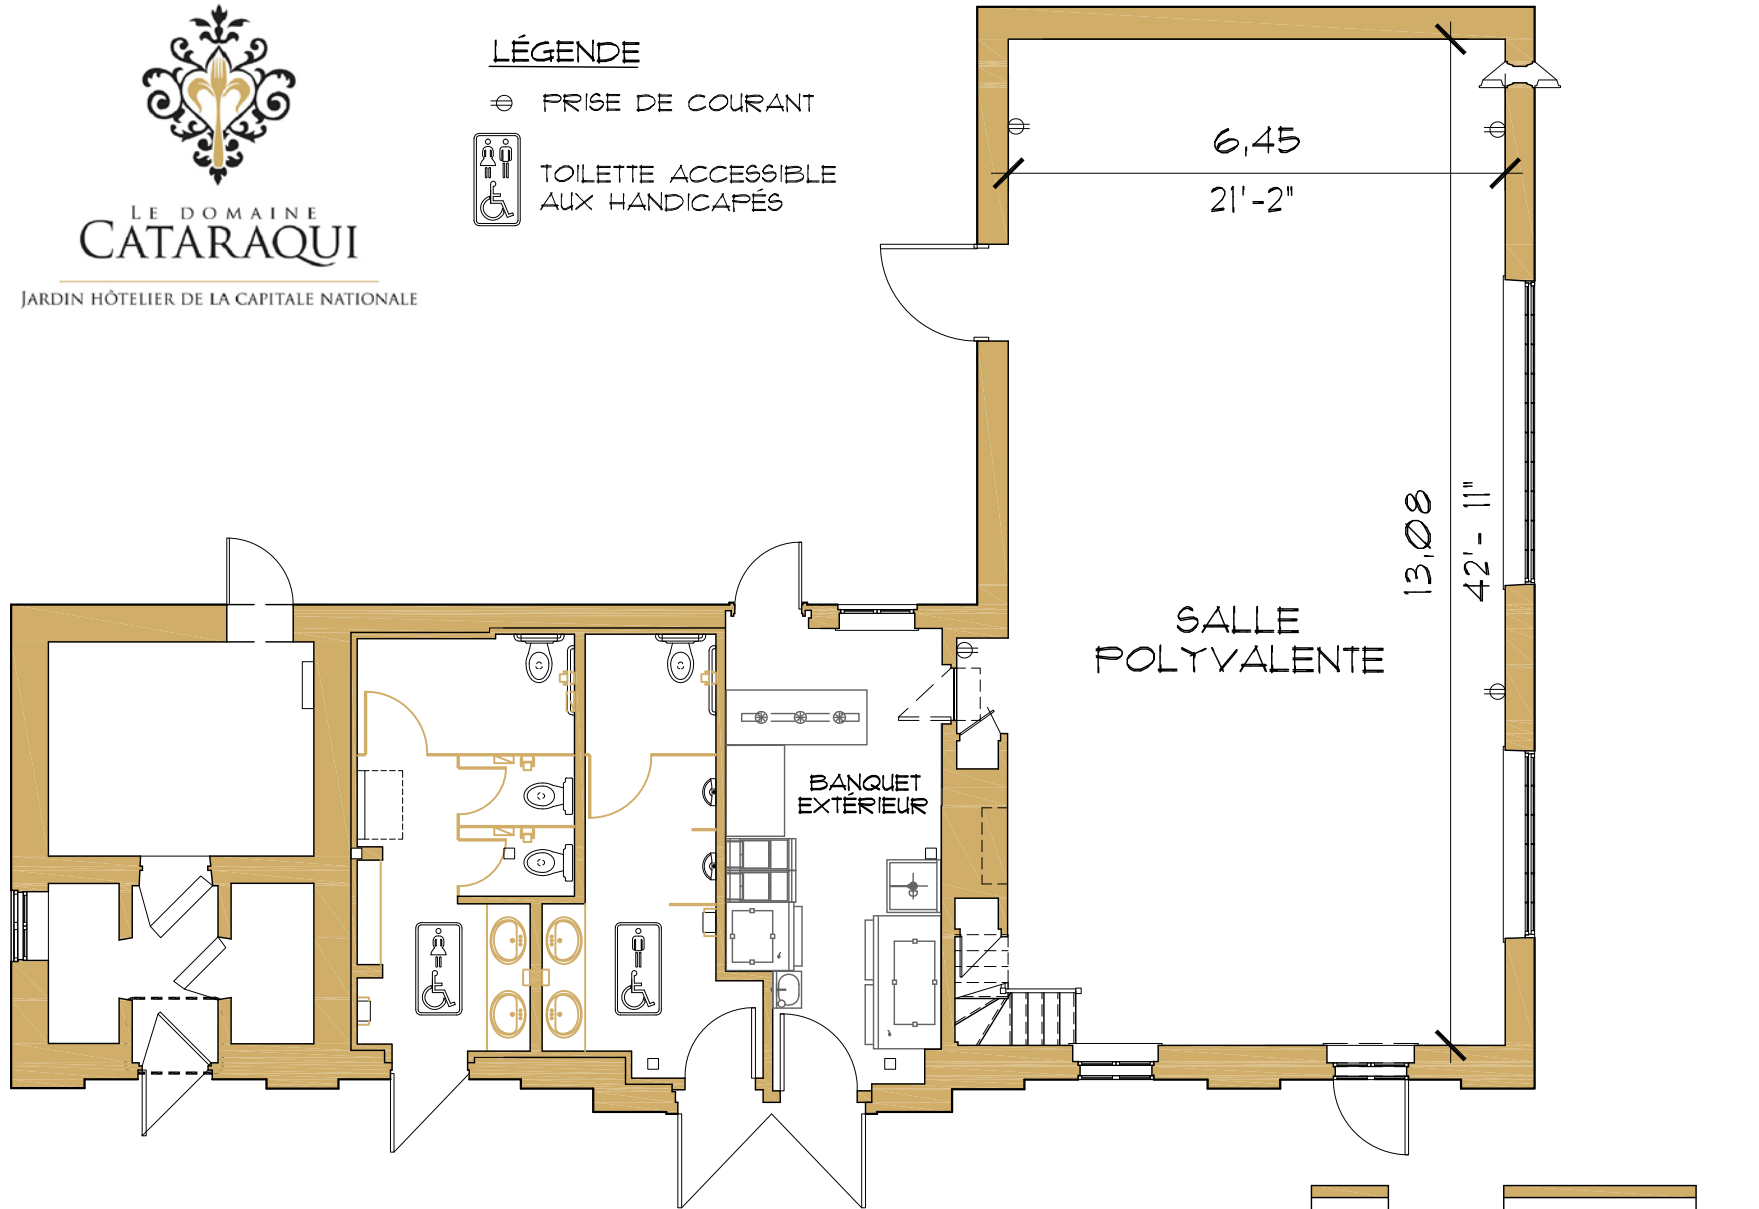

LE DOMAINE
CATARAQUI

JARDIN HÔTELIER DE LA CAPITALE NATIONALE

LÉGENDE

⊕ PRISE DE COURANT

TOILETTE ACCESSIBLE
AUX HANDICAPÉS

PLAN DE L'ATELIER DU PEINTRE

CCNQ / DIRECTION DE L'AMÉNAGEMENT ET DE L'ARCHITECTURE / 8 AVRIL 2011