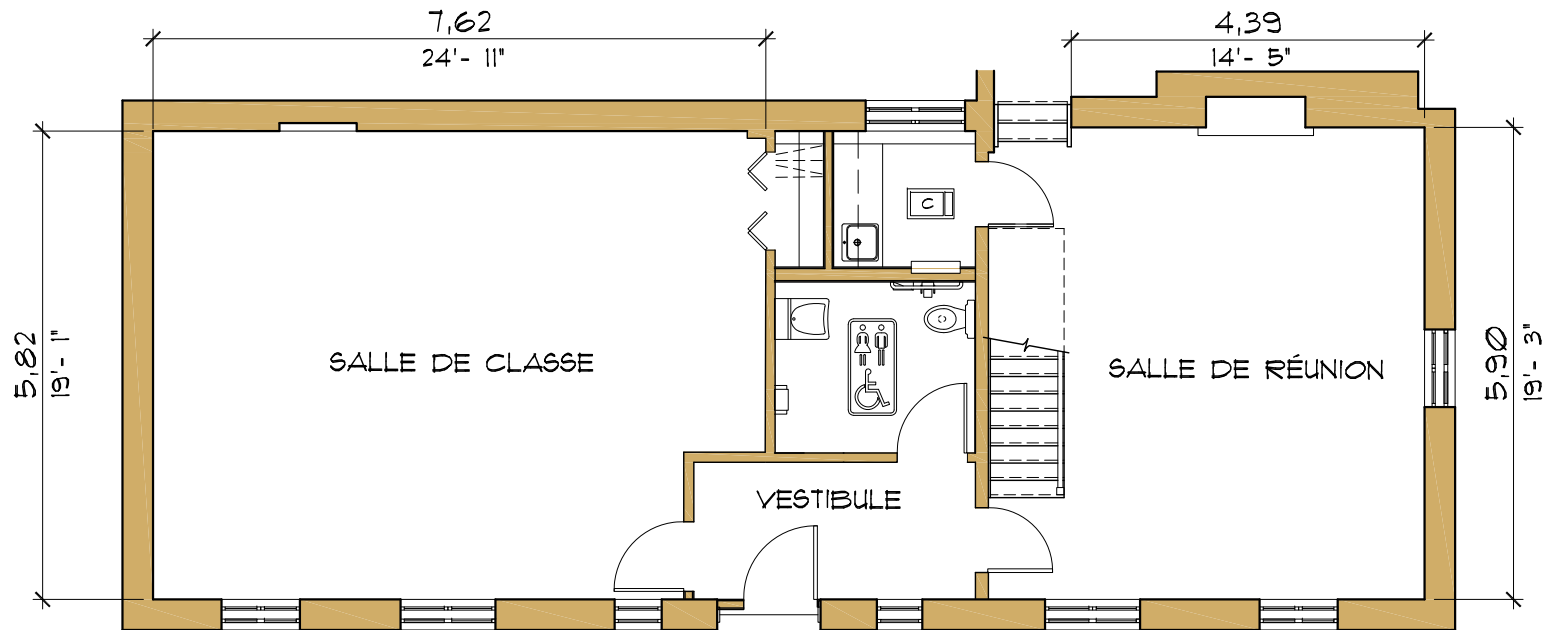

LE DOMAINE
CATARAQUI

JARDIN HÔTELIER DE LA CAPITALE NATIONALE

LÉGENDE

⊖ FRISE DE COURANT

TOILETTE ACCESSIBLE
AUX HANDICAPÉS

CUISINETTE

PLAN DE LA MAISON DU CHAUFFEUR

CCNQ / DIRECTION DE L'AMÉNAGEMENT ET DE L'ARCHITECTURE / 7 AVRIL 2011