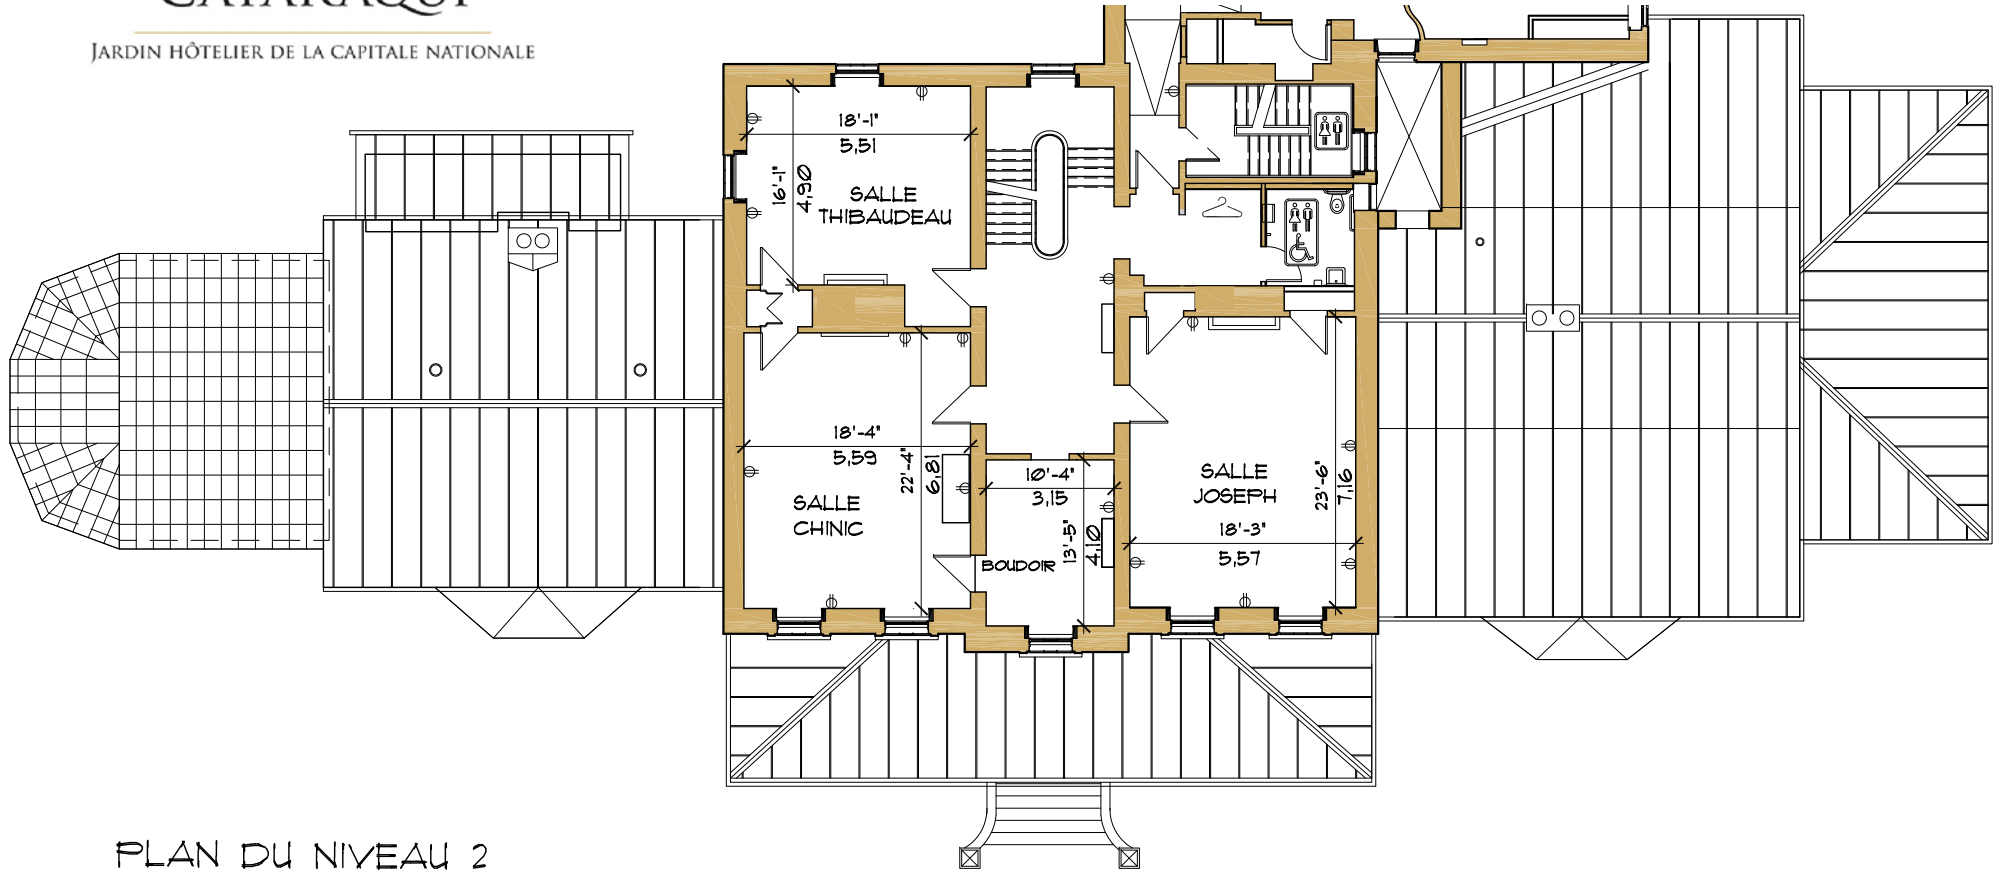

LE DOMAINE CATARAQUI

JARDIN HÔTELIER DE LA CAPITALE NATIONALE

PLAN DU NIVEAU 2

CCNQ / DIRECTION DE L'AMÉNAGEMENT ET DE L'ARCHITECTURE / 8 AVRIL 2011

LÉGENDE

- PRISE DE COURANT
- VESTIAIRE
- TOILETTE AU SOUS-SOL
- TOILETTE ACCESSIBLE AUX HANDICAPÉS