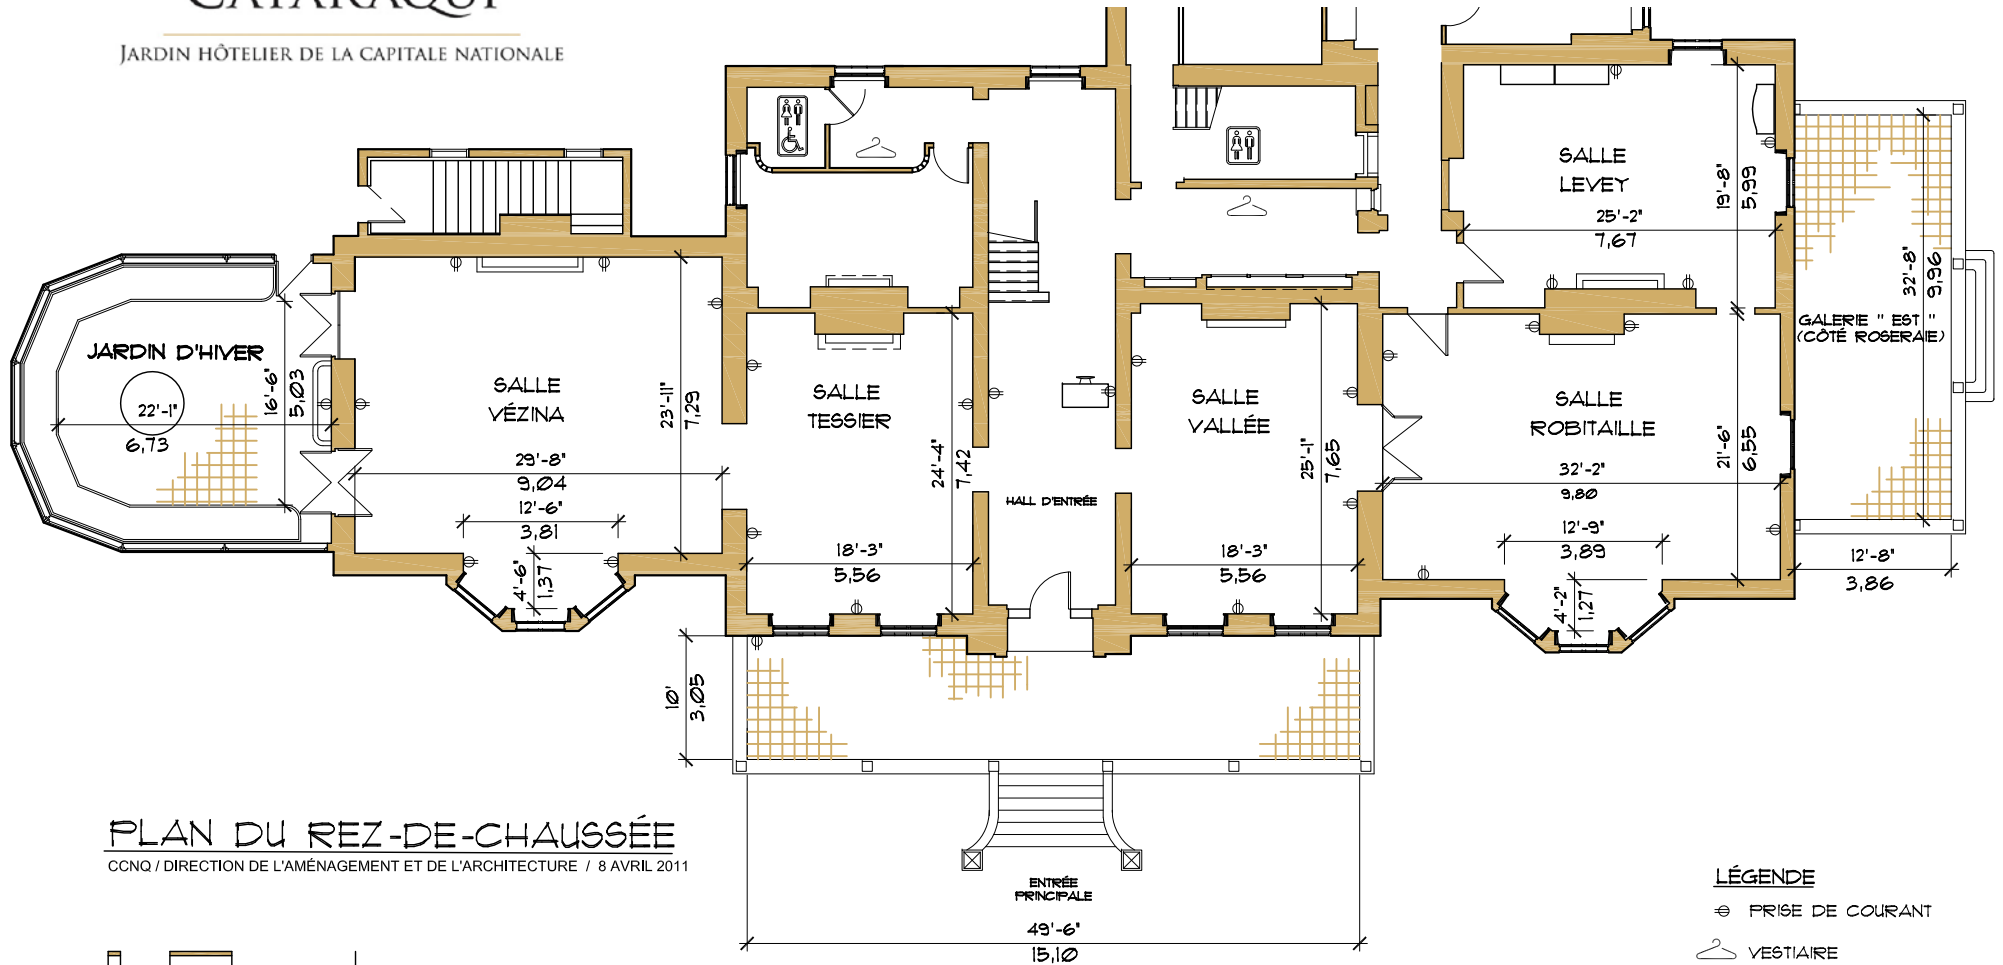

LE DOMAINE CATARAQUI

JARDIN HÔTELIER DE LA CAPITALE NATIONALE

PLAN DU REZ-DE-CHAUSSÉE

CCNQ / DIRECTION DE L'AMÉNAGEMENT ET DE L'ARCHITECTURE / 8 AVRIL 2011

LÉGENDE

- PRISE DE COURANT
- VESTIAIRE
- TOILETTE AU SOUS-SOL
- TOILETTE ACCESSIBLE AUX HANDICAPÉS